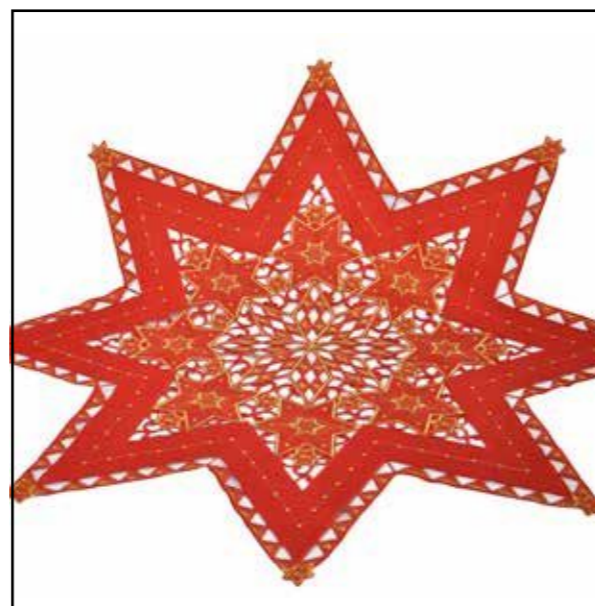

Art-Nr: 4987-01116T

Größe:
85x85 eckig
40x140 eckig

Farbe: bunt
Material: Polyester/Leinenoptik