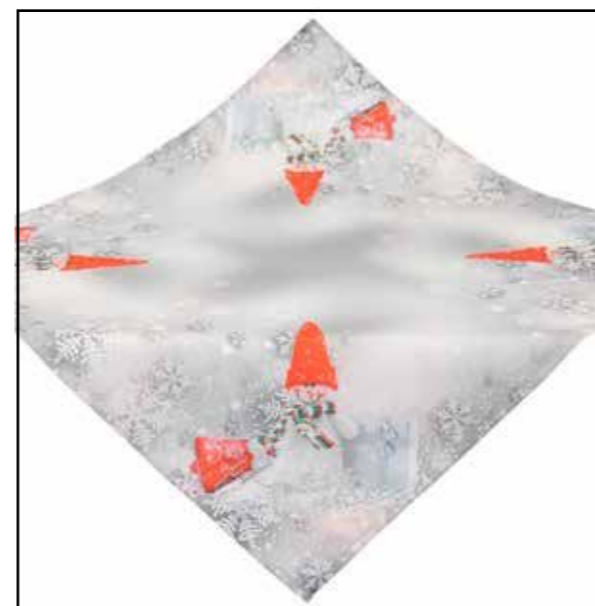

Art-Nr: 4987-01116T

Größe:
85x85 eckig
40x140 eckig

Farbe: bunt
Material: Polyester/Leinenoptik