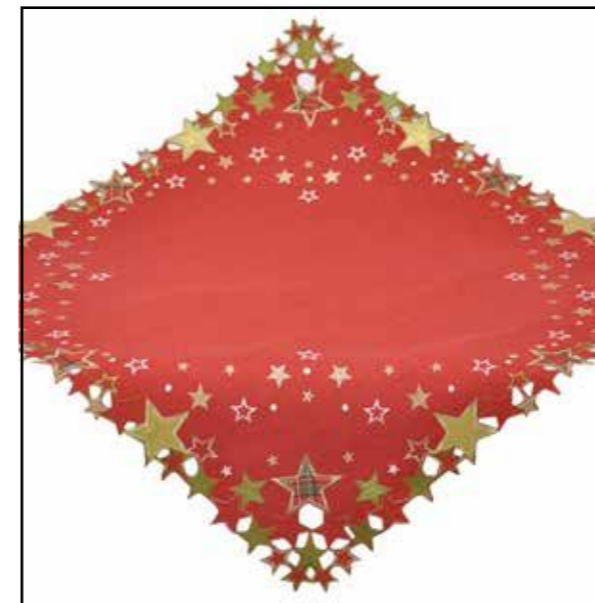

Art-Nr: 4862-01188T

Größe:
85x85 eckig
40x85 oval
40x110 oval
30 rund
40x40 Kissenhülle

Farbe: rot/bunt
Material: Polyester/Leinenoptik

Art-Nr: 4859-01116T

Größe:
85x85 eckig
35x50 eckig
40x85 eckig
40x110 eckig
40x160 eckig
35x35 eckig
40x40 Kissenhülle

Farbe: sekt/bunt
Material: Polyester/Leinenoptik