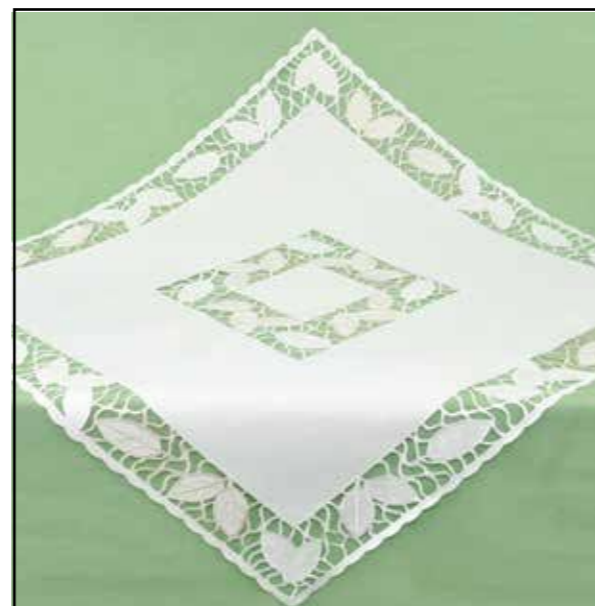

Art-Nr: 4713-01131T

Größe:
85x85 eckig
110x110 eckig
35x50 eckig
40x85 eckig
40x110 eckig
40x160 eckig
30 rund
40 rund
40x40 Kissenhülle
Farbe: sekt/bunt
Material: Polyester/Satinoptik