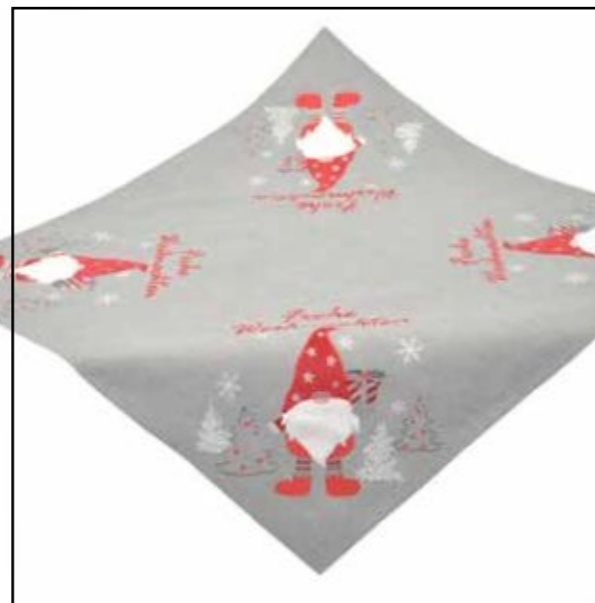

Art-Nr: 4820-01116T

Größe:
85x85 eckig
110x110 eckig
35x50 eckig
40x85 eckig
40x110 eckig
40x160 eckig
35x35 eckig
40x40 Kissenhülle

Farbe: sekt/bunt
Material: Polyester/Leinenoptik