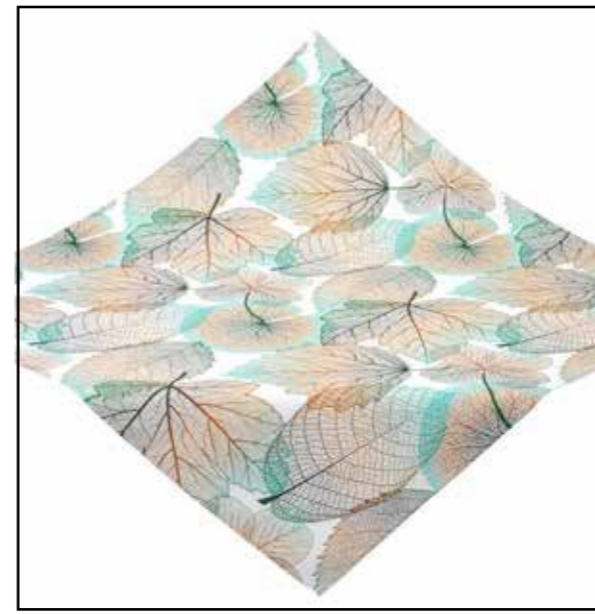

### Art-Nr: 5075-01101Y

Größe:  
 85x85 eckig  
 110x110 eckig  
 40x85 eckig  
 40x110 eckig  
 40x140 eckig  
 40x160 eckig  
 40x40 Kissenhülle

Farbe: weiß/bunt  
 Material: Polyester/Leinenoptik

### Art-Nr: 5078-01121/

Größe:  
 85x85 eckig  
 110x110 eckig  
 40x85 eckig  
 40x110 eckig  
 40x140 eckig  
 40x160 eckig  
 40x40 Kissenhülle

Farbe: sekt/bunt  
 Material: Polyester/Leinenoptik