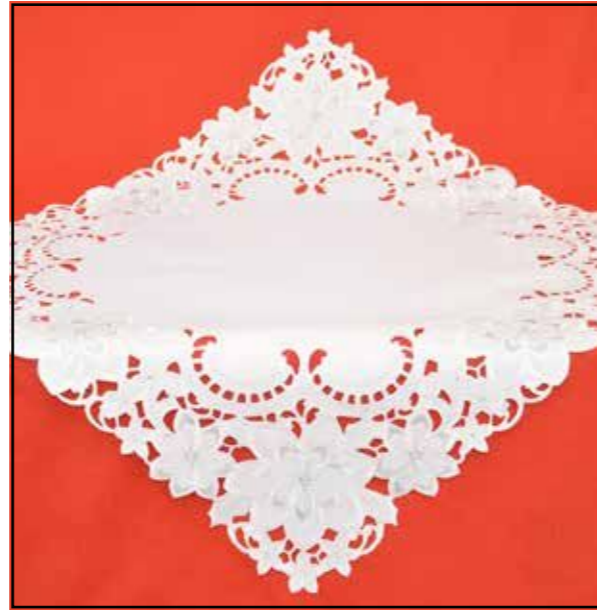

Art-Nr: 5020-01127R

Größe:
85x85 eckig
35x50 oval
40x85 oval
40x110 oval
40x160 oval
25x160 oval
30 rund
40 rund

Farbe: weiß/silber
Material: Polyester/Leinenoptik

Art-Nr: 65024H

Größe:
85x85 eckig
40x85 eckig
40x40 Kissenhülle

Farbe: sekt/rot/bunt
Material: Polyester/Leinenoptik

Art-Nr: 5052-01192T

Größe:
85x85 eckig
110x110 eckig
40x85 eckig
40x110 eckig
40x140 eckig
40x160 eckig
40x40 Kissenhülle

Farbe: grau/bunt
Material: Polyester/Leinenoptik