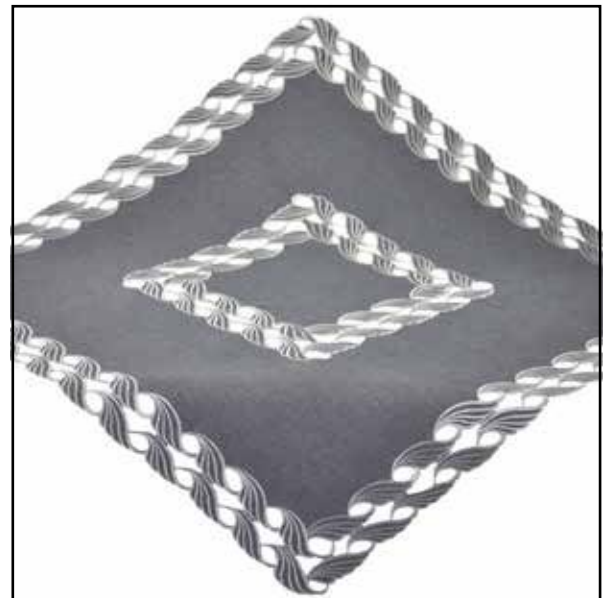

Art-Nr: 4325-01191T

Größe:

85x85 eckig	40x160 eckig
110x110 eckig	20 rund
110x160 eckig	30 rund
130x170 eckig	40 rund
130x220 eckig	60 rund
160x220 eckig	85 rund
35x50 eckig	130 rund
30x75 eckig	150 rund
40x85 eckig	170 rund
40x110 eckig	40x40 KH
	50x540 KH

Farbe: anthrazit

Material: Polyester/Leinenoptik