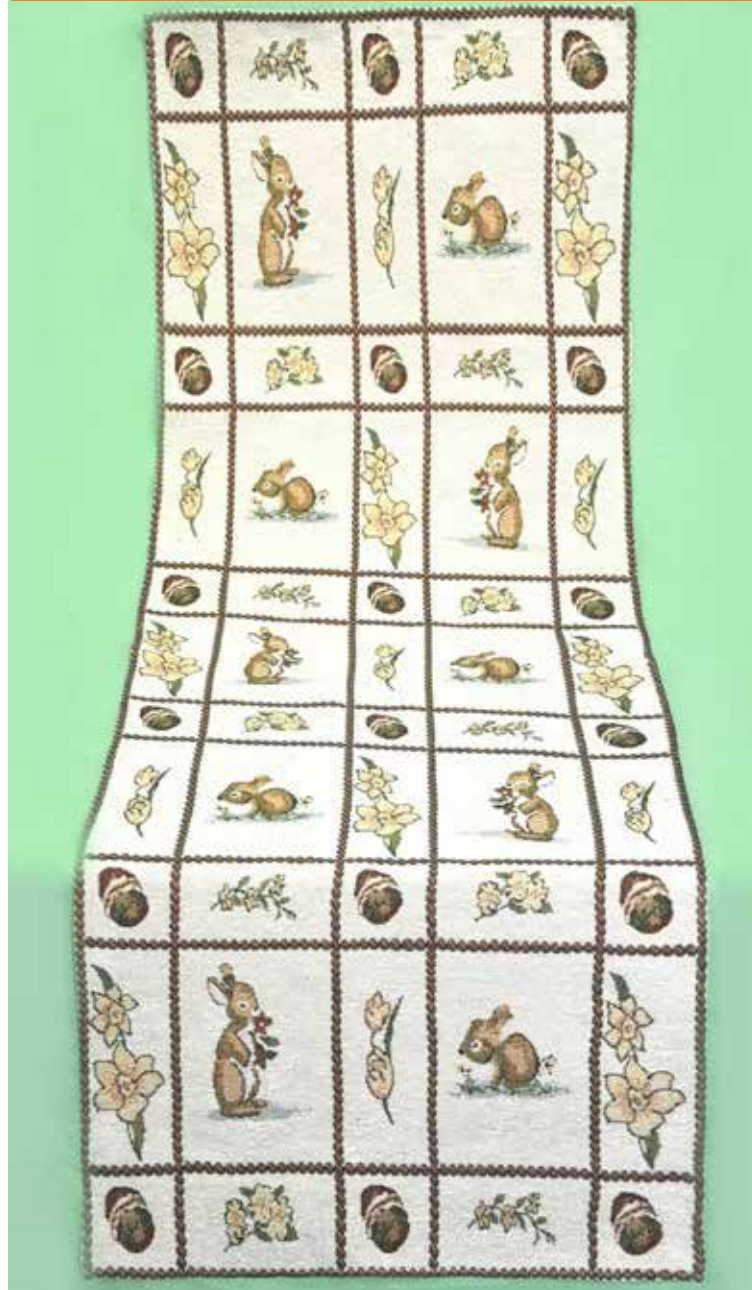

# Osterdecken

Art-Nr: 85775B

Größe:  
35x50 eckig  
50x150 eckig  
40x40 Kissenhülle

Farbe: naturbunt  
Material: Polyester/  
Baumwolle

**Art-Nr: 3729-01120/**

Größe:  
85x85 eckig  
110x110 eckig  
40x40 Kissenhülle