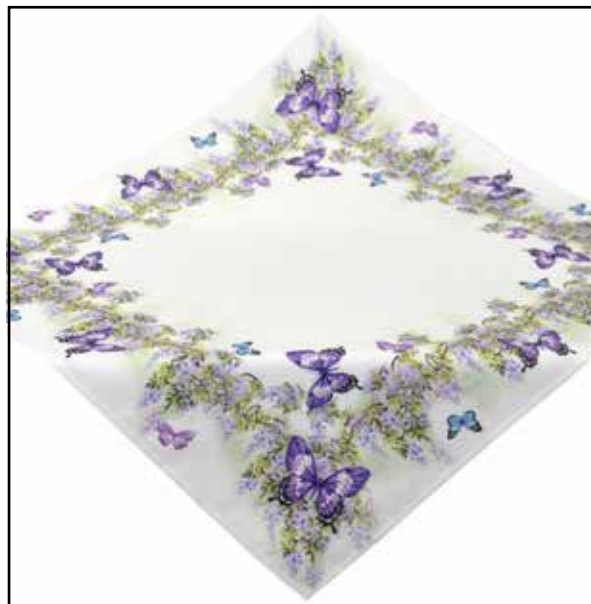

Art-Nr: 4789-01116/

Größe:

85x85 eckig
35x50 eckig
40x85 eckig
40x110 eckig
40x160 eckig
40x40 Kissenhülle

Farbe: weiß/violett//bunt

Material: Polyester/Leinenoptik