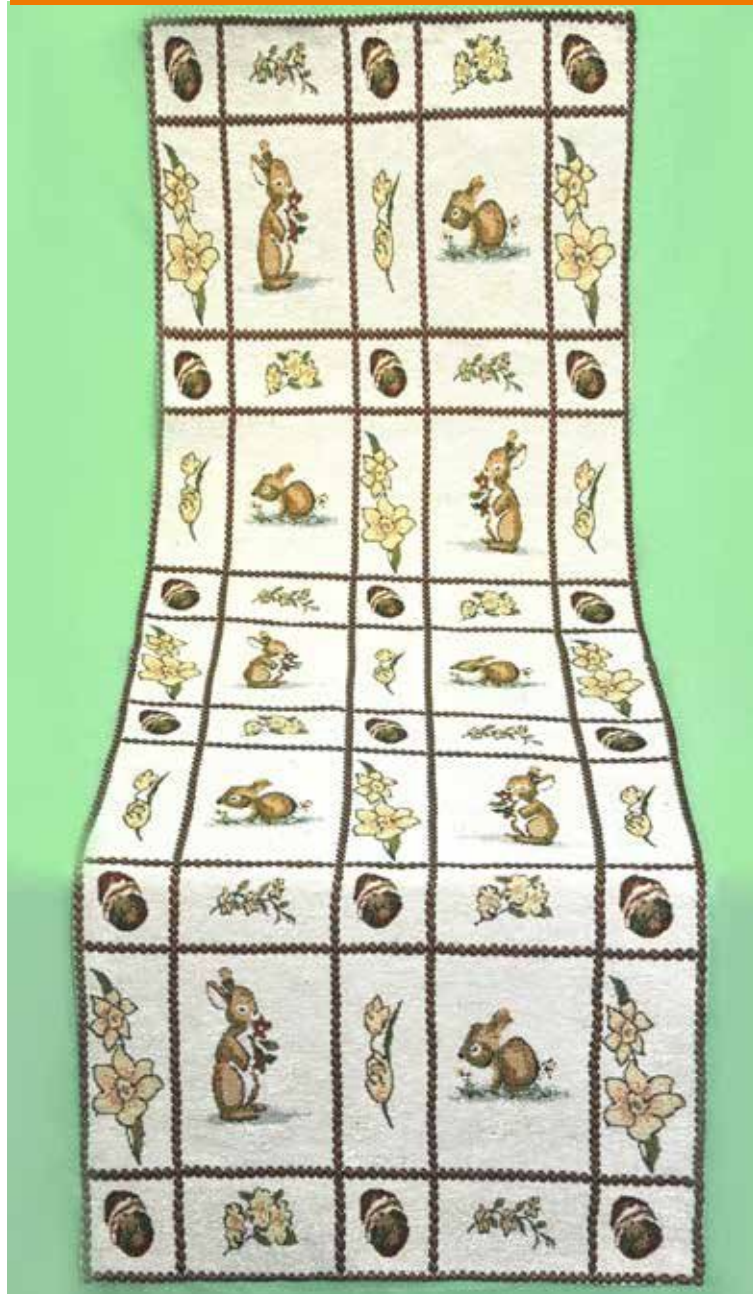

Woningtextiel

kussens ~ tafellinnen ~ sierkleedjes ~ lopers ~ schorten ~ tassen ~ accessoires

Osterdecken

Art-Nr: 85775B

Größe:
35x50 eckig
50x150 eckig
40x40 Kissenhülle

Farbe: naturbunt
Material: Polyester/
Baumwolle