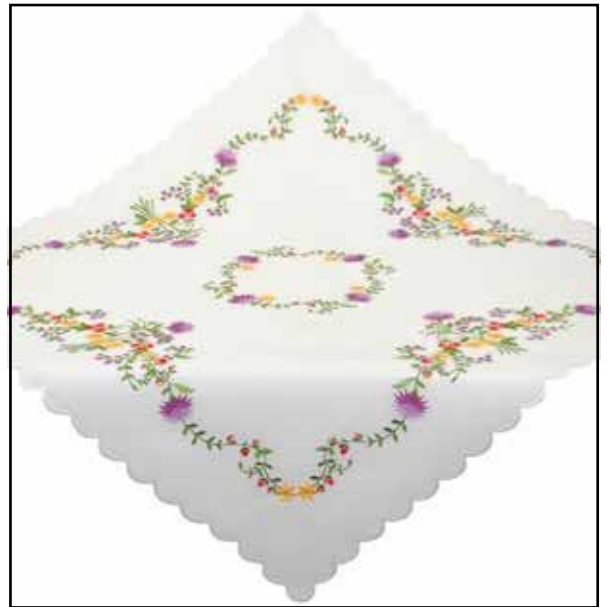

Farbe: sekt//bunt

Material: Polyester/Leinenoptik

Art-Nr: 5225-01116Y

Größe:

85x85 eckig
35x50 eckig
40x85 eckig
40x110 eckig
40x140 eckig
40x160 eckig
40x40 Kissenhülle

Farbe: sekt/bunt

Material: Polyester/Leinenoptik

Art-Nr: 5226-01116T

Größe:

85x85 eckig
35x50 eckig
40x85 eckig
40x110 eckig
40x160 eckig
35x35 eckig
40x40 Kissenhülle

Farbe: sekt//bunt

Material: Polyester/Leinenoptik

Art-Nr: 5227-01116T

Größe:

85x85 eckig
35x50 eckig
40x85 eckig
40x110 eckig
40x160 eckig
30 rund