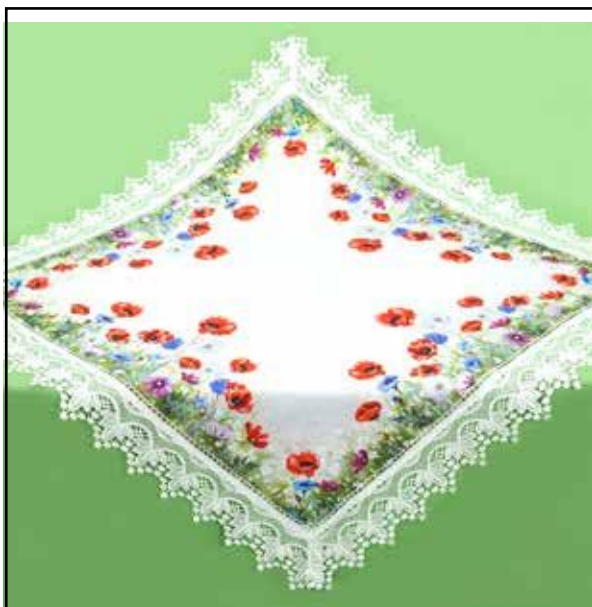

Art-Nr: 4678-01102/

Größe:

85x85 eckig
110x110 eckig
35x50 eckig
40x85 eckig
40x110 eckig
40x160 eckig
35x35 eckig

Farbe: weiß/bunt

Material: Polyester/Leinenoptik