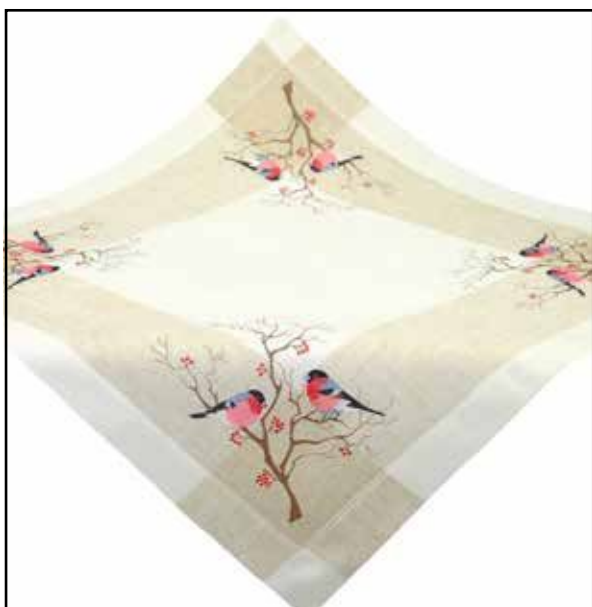

Art-Nr: 5167-01116T

Größe:
85x85 eckig
35x50 eckig
40x85 eckig
40x110 eckig
40x160 eckig
35x35 eckig
40x40 Kissenhülle

Farbe: sekt//bunt
Material: Polyester/Leinenoptik